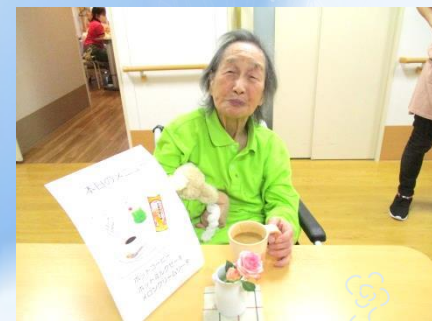

あやせ日和

12月号(2020年)

綾瀬の中のクリスマス

昔なつかし喫茶店

4階

感染対策のために今年は外からの面会や催しものができなくなりました。その代わりに、職員手作りの行事でご利用者の皆様と楽しみを作っています。各階の様子をご覧ください。

どれにするか悩むわ～

昭和を思い出す品そろえ
ドリップ式ホットコーヒー
ミルクセーキ
メロンクリームソーダ
はいかがですか～

クリームソーダ
美味しかったわ！

Index

- 表紙：特養4階の様子
- 特養：各フロアの様子
- デイサービスの様子
- 保育園の様子
- ・アンケート集計結果
- ・年末年始のお知らせ

2階

お茶会開催

美味しいね～！

お茶をたてて
和菓子と一緒に召し
上がりました

午後のひととき

広報誌アンケート結果について

広報誌のアンケートに多くの方々からご回答をいただき、ありがとうございました。その結果をお知らせいたします。

文字の大きさ、写真の大きさは『ちょうどいい』が98% 文章の量は『ちょうどいい』が92%でした。

デイサービスでは『写真の大きさが小さい』という意見が15%と、やや多かったです。

～寄せられたご意見より～

- ・「会えない中、様子を知らせていただき、うれしいです」
- ・「もう少し施設での様子がわかるように書いていただきたい」
- ・「本人の写真がのっていると嬉しいです」