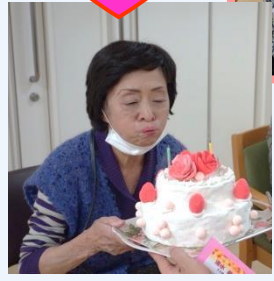

5階

久しぶりの散髪で
スッキリしました！

デイ
サービス

紅葉を観に久しぶりに外出しました。
寒かったのですが、皆さん喜んでお
られました。

11月の
誕生日会

抹茶ホイールケーキ
を作りました

芋掘り遠足・クッキング

ぞう組は芋ほり遠足に行きました。たくさんのお芋が取れ、子ども達も喜んでいました！！
芋ほり遠足で取れたお芋を使いクッキングをして食べると「甘い」「美味しい」と大喜びのぞう組でした。

広報誌アンケート結果について

広報誌のアンケートに多くの方々からご回答をいただき、ありがとうございました。その結果をお知らせいたします。

文字の大きさ、写真の大きさは『ちょうどいい』が98% 文章の量は『ちょうどいい』が92%でした。

デイサービスでは『写真の大きさが小さい』という意見が15%と、やや多かったです。

～寄せられたご意見より～

- ・「会えない中、様子を知らせていただき、うれしいです」
- ・「もう少し施設での様子がわかるように書いていただきたい」
- ・「本人の写真がのっていると嬉しいです」