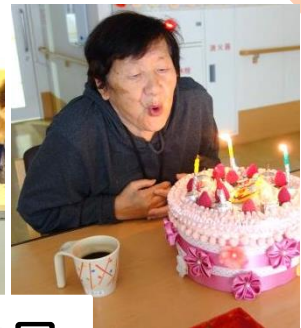

デザートサービス

11月の誕生日

保育交流やミカン狩り、紅葉ドライブと盛りだくさんです。