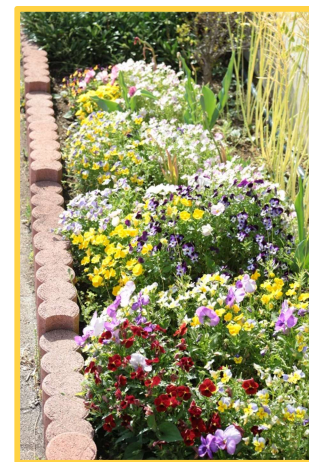

春の陽気に誘われて
施設前の花壇へ
散歩に出かけました。

介護老人福祉施設
ル・ソラリオン西新井
〒123-0841
東京都足立区西新井3-14-3
TEL: 03-3899-3005
FAX: 03-3899-3085
e-mail: nisiarai@med-wel.jp