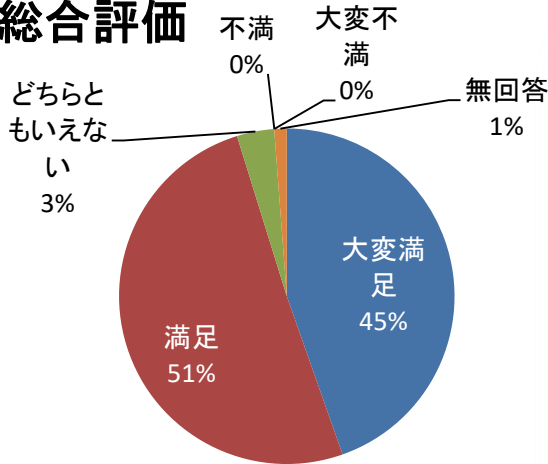

6階春

ひな祭り

各フロアごとに、お雛様を飾り、甘酒を頂きながら、桃の節句をお祝いしました。

新入職員紹介

1月21日より4階に、看護師として入職しました。
慣れるまで、皆様にご迷惑をおかけするかもしれませんが、よろしく願います。

看護師
山本 理加

新入職員紹介

2月21日に入職しました。
ケアワーカーの富田です。
分からない事は、まだまだありますが、先輩たちにアドバイスを頂きながら頑張りたいと思います。
宜しくお願いいたします。

5階 紅葉ユニット
ケアワーカー
富田 亜純

令和三年度 第三者評価報告

総合評価

総合自由意見より抜粋

- 現在コロナ禍でリモートでしか会うことが出来ませんが、以前毎週施設に行っていたときから色々な面で満足しておりました。以前からそして今も、何かあるとこまめに電話をかけてきてくれます。そして詳細に話していただきますので、とても安心しております。一日も早く会えることを望みます。
- 二年ほどのコロナ禍の中、面会も無し、施設へも入ってませんので、答える事の戸惑いがありました。
- 担当のケアマネージャーさん、看護師さんは良く対応してくださり安心してます。職員の方は手間だと思いますが、毎月の郵便に写真をたくさん載せて頂きたいです。それでしか日常の様子が分からないと思います。