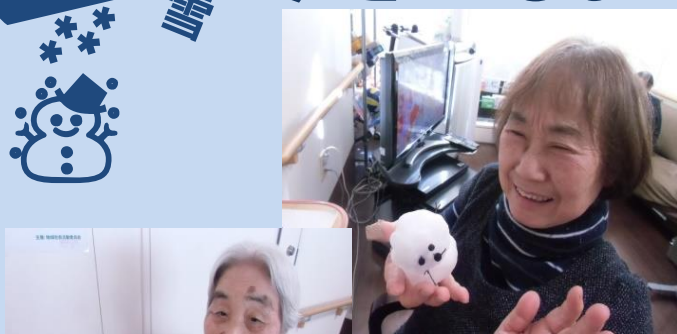

ショートステイ ひな祭り

心待ちにしていたひな祭り！力を合わせてちらし寿司を作りました。いつもより豪華なお菓子も登場し、皆様のお腹ははち切れそうでした。

5階 生け花クラブ

コロナ禍で外出もできませんが、久しぶりの生け花でフロアが華やかになりました。昔習っていた方は真剣な眼差しで取り組んでおられました。出来上がりに「いい香りー、綺麗ね。」との声が飛び交っていました。

♡3階♡バレンタインデー♡

1階の多目的ホールで2月のバレンタインデーの飾り付けを背に写真撮影を行いました。「飾り付けがきれいだね！」と笑顔で周りを見て話されていました。

まだ、寒い季節ですが、ハートの飾り付けを見て皆様の表情が暖かく穏やかに見えました。

初雪 ゆきだるま

デイサービス

お菓子ビュッフェを開催しました。準備にお手伝いまで利用者様にご協力を頂きました。

バレンタイン