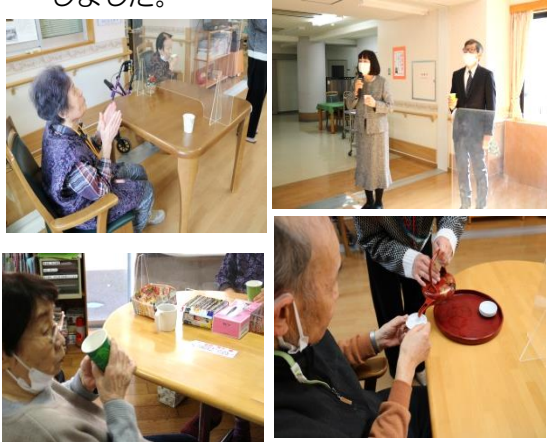

お楽しみ

お団子作りをしました。ぜんざい
ときの粉でおいしく頂きました。

ちぎり絵～辰～

干支のちぎり絵を作りました。
皆様のご協力により、あっという間に
上手に出来上がりました。

1月行事・クラブ活動予定表	
1月	元旦
2火	
3水	買物送迎
4木	新年会 
5金	
6土	
7日	
8月	成人の日
9火	
10水	買物送迎・売店
11木	エレベーター点検
12金	
13土	
14日	
15月	
16火	
17水	買物送迎・売店
18木	あずさのパン
19金	
20土	
21日	
22月	
23火	
24水	買物送迎・売店
25木	あずさのパン
26金	
27土	
28日	
29月	
30火	
31水	買物送迎・売店