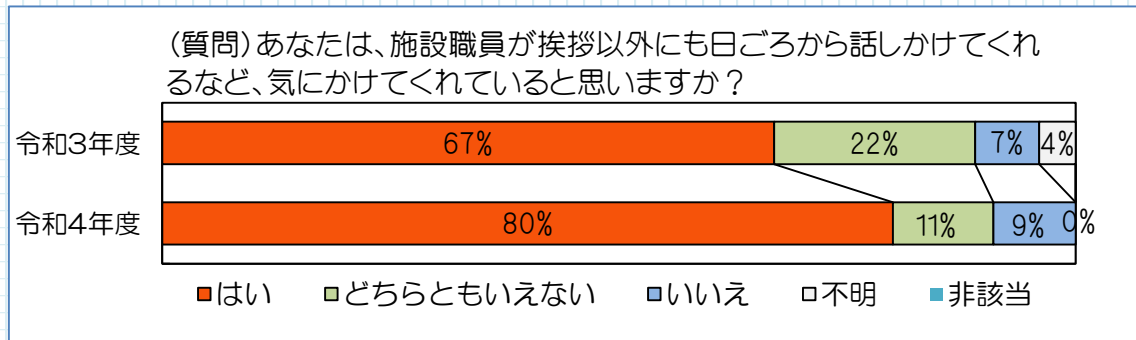

編集後記

最近「寒い！」が口癖になっている人も多いですね。日が昇るのも遅くなってきました。私は朝なかなか起きられないので、光目覚まし時計を買いました！光と心地よい音楽で起こしてくれるので、いつもより目覚めが良い気がします（やっぱり普通の目覚まし時計も必要ですが...）。本格的な冬を前に、もう春が待ち遠しいです。

木天

お困りごとはありませんか？

シルバー倉吉では、「高齢者に関するお困り事相談」を受け付けております。一人で悩まずに、まずはお気軽に相談をしてみてください。

相談受付担当：本間、山下

掲載されている写真につきましては、ご本人様の了解を頂いております。

ご利用者満足度アンケート集計結果報告

令和4年8月から9月にかけて、ご利用者の皆様を対象に施設生活の満足度について調査を行いました。調査項目は、サービス提供（食事、入浴、行事など）、安心・快適性（生活環境、職員の対応など）、利用者個人の尊重、不満や要望などです。結果について一部を抜粋し、次のとおり報告いたします。