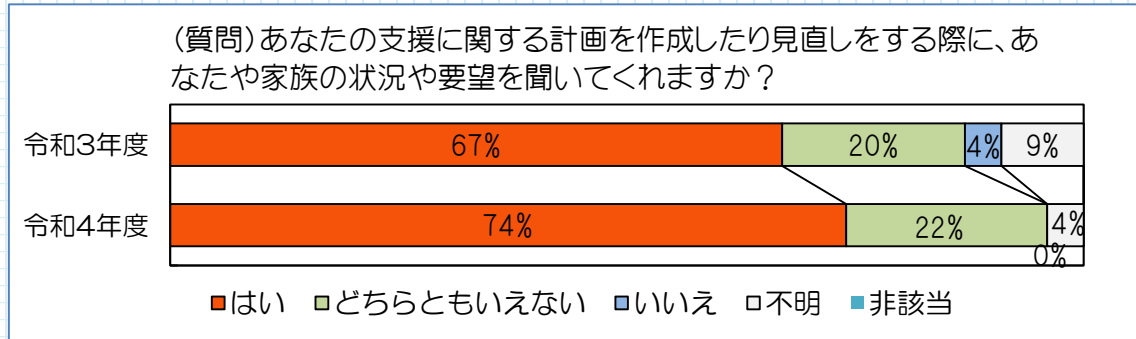

編集後記

最近「寒い！」が口癖になっている人も多いですね。日が昇るのも遅くなってきました。私は朝なかなか起きられないので、光目覚まし時計を買いました！光と心地よい音楽で起こしてくれるので、いつもより目覚めが良い気がします（やっぱり普通の目覚まし時計も必要ですが...）。本格的な冬を前に、もう春が待ち遠しいです。

木天

お困りごとはありませんか？

シルバー倉吉では、「高齢者に関するお困り事相談」を受け付けております。一人で悩まずに、まずはお気軽に相談をしてみてください。

相談受付担当：本間、山下

掲載されている写真につきましては、ご本人様の了解を頂いております。

ご利用者満足度アンケート集計結果報告

令和4年8月から9月にかけて、ご利用者の皆様を対象に施設生活の満足度について調査を行いました。調査項目は、サービス提供（食事、入浴、行事など）、安心・快適性（生活環境、職員の対応など）、利用者個人の尊重、不満や要望などです。結果について一部を抜粋し、次のとおり報告いたします。