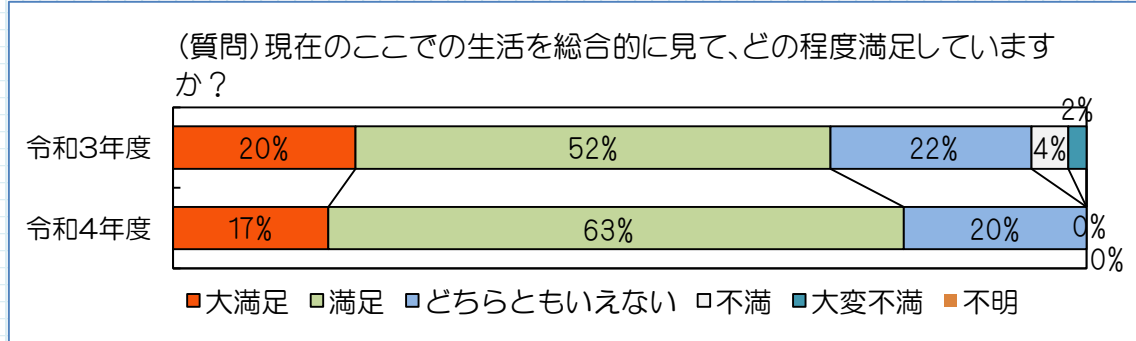

編集後記

最近「寒い！」が口癖になっている人も多いですね。日が昇るのも遅くなってきました。私は朝なかなか起きられないので、光目覚まし時計を買いました！光と心地よい音楽で起こしてくれるので、いつもより目覚めが良い気がします（やっぱり普通の目覚まし時計も必要ですが...）。本格的な冬を前に、もう春が待ち遠しいです。

木天

お困りごとはありませんか？

シルバー倉吉では、「高齢者に関するお困り事相談」を受け付けております。一人で悩まずに、まずはお気軽に相談をしてみてください。

相談受付担当：本間、山下

掲載されている写真につきましては、ご本人様の了解を頂いております。

ご利用者満足度アンケート集計結果報告

令和4年8月から9月にかけて、ご利用者の皆様を対象に施設生活の満足度について調査を行いました。調査項目は、サービス提供（食事、入浴、行事など）、安心・快適性（生活環境、職員の対応など）、利用者個人の尊重、不満や要望などです。結果について一部を抜粋し、次のとおり報告いたします。