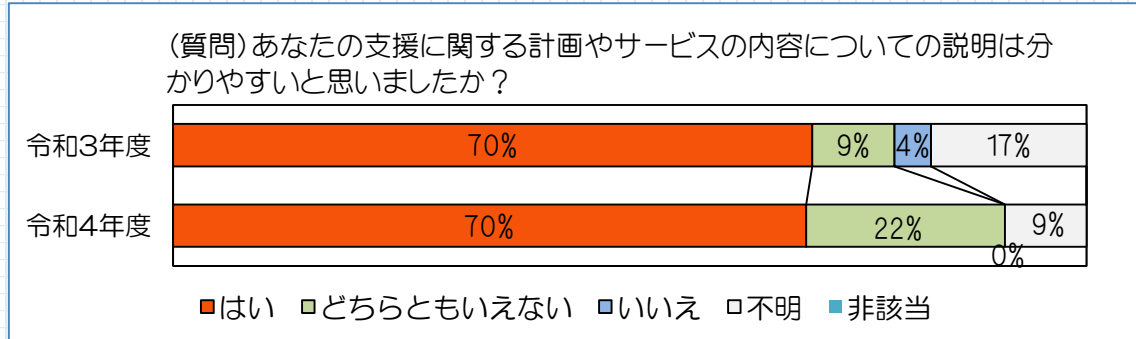

編集後記

最近「寒い！」が口癖になっている人も多いですね。日が昇るのも遅くなってきました。私は朝なかなか起きられないので、光目覚まし時計を買いました！光と心地よい音楽で起こしてくれるので、いつもより目覚めが良い気がします（やっぱり普通の目覚まし時計も必要ですが...）。本格的な冬を前に、もう春が待ち遠しいです。

木天

お困りごとはありませんか？

シルバー倉吉では、「高齢者に関するお困り事相談」を受け付けております。一人で悩まずに、まずはお気軽に相談をしてみてください。

相談受付担当：本間、山下

掲載されている写真につきましては、ご本人様の了解を頂いております。

ご利用者満足度アンケート集計結果報告

令和4年8月から9月にかけて、ご利用者の皆様を対象に施設生活の満足度について調査を行いました。調査項目は、サービス提供（食事、入浴、行事など）、安心・快適性（生活環境、職員の対応など）、利用者個人の尊重、不満や要望などです。結果について一部を抜粋し、次のとおり報告いたします。