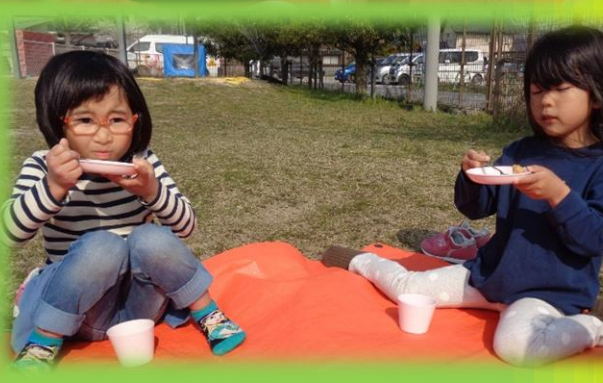

# お花見 春みつけ

2022. 4. 7.  
くまぐみ

たんぽぽの茎  
を水につけると  
くると丸まる  
変化にびっくり  
でした！